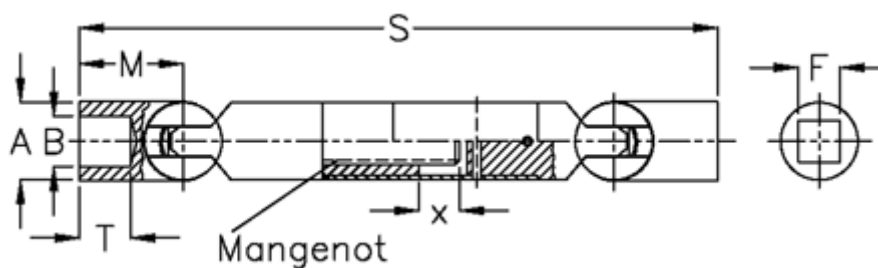

Varenummer: 078801041

Beskrivelse: Kugleled med udtræk 0.880.104.001
s=630 x=40 firkant 42

Mål

A	= 80
F	= 42
M	= 115.0
Mangenot	= 18x50x58
MD max. Nm	= 930
s	= 630
T	= 58
x	= 40